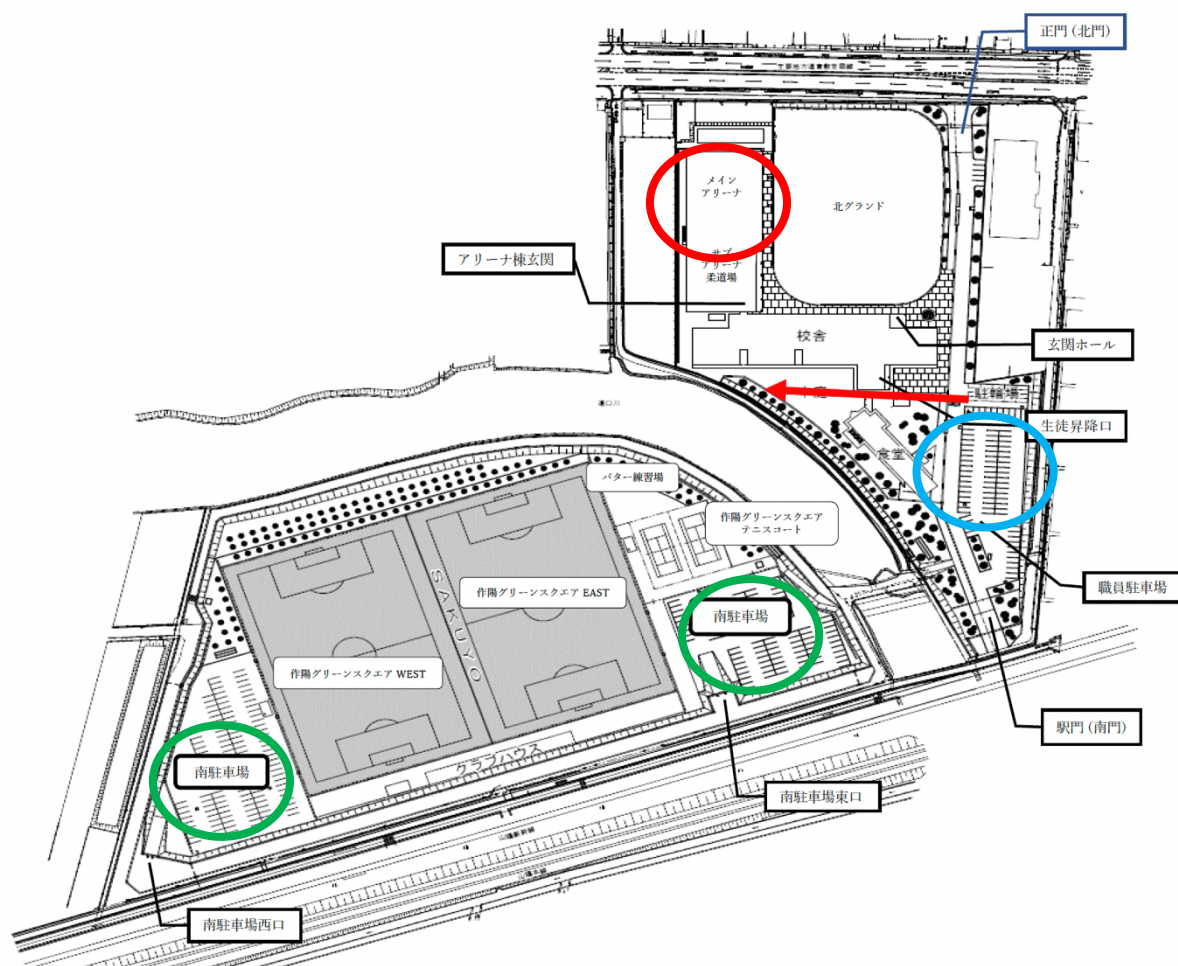

作陽学園高校会場のご案内

正門（北門）、駅門（南門）どちらからでも入れます。

受講者は青丸の職員駐車場に停めてください。

万が一満車の場合には

緑丸の南駐車場に停めてください。サッカー一部が活動しているかもしれませんが、十分な駐車スペースがあります。

バスケットは赤丸のメインアリーナで行います。赤矢印部分を通りアリーナまでお越しく下さい。